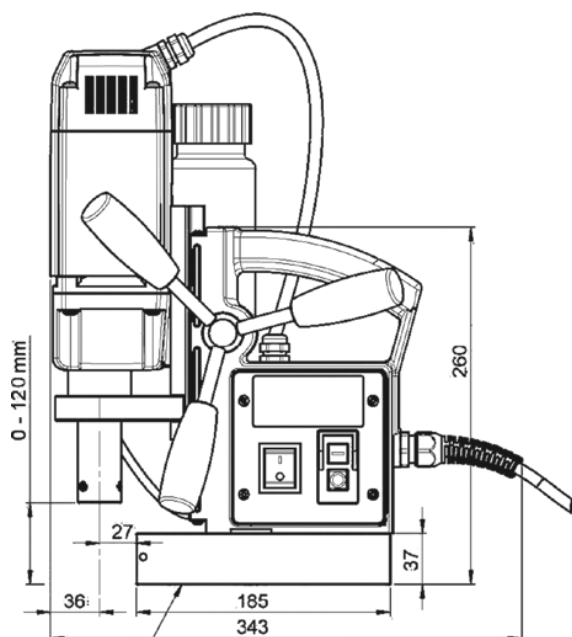

Reference po celé ČR a SR