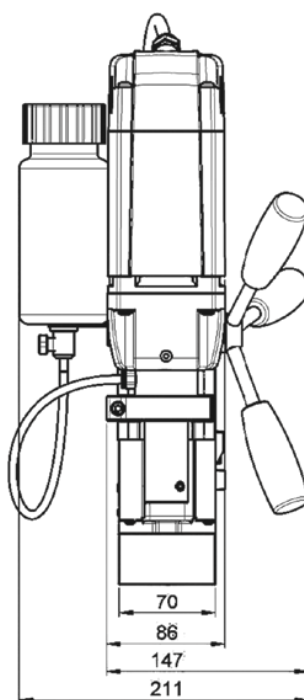

Reference po celé ČR a SR